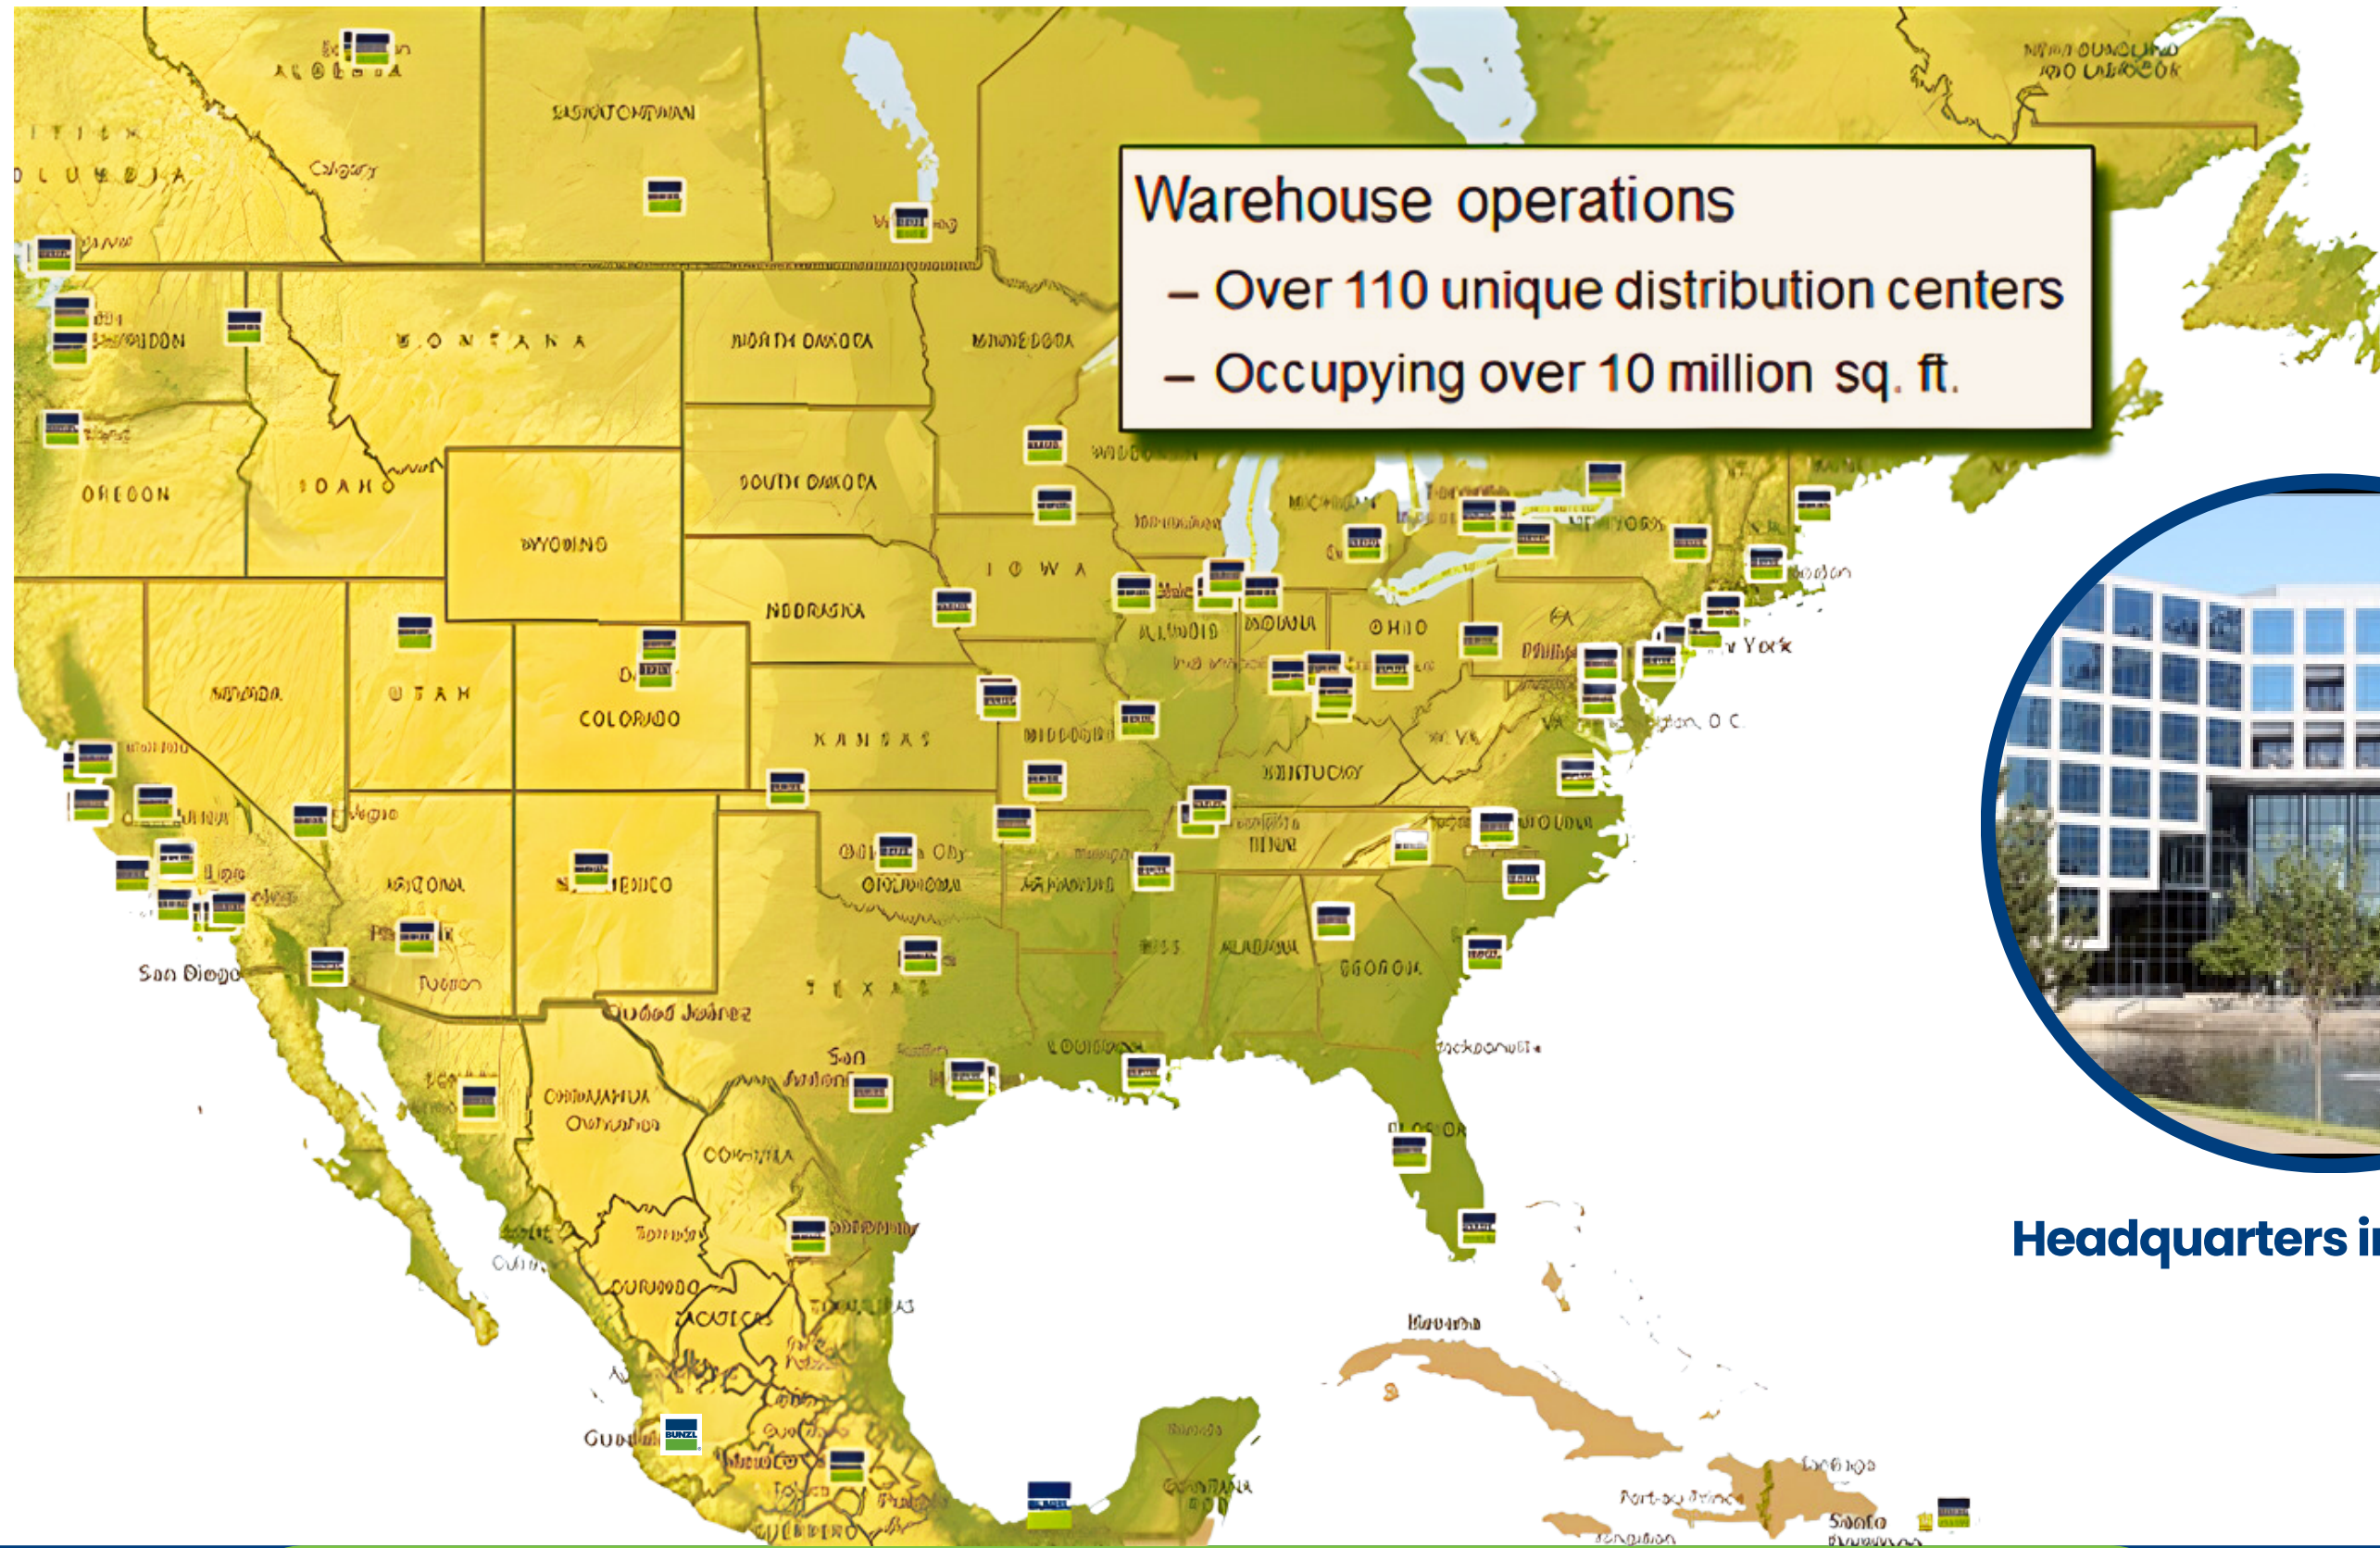

BUNZL DE MÉXICO

Presentación - 2023

Nuestro sitio web:

www.bunzlmexico.mx

PRESENCIA EN NORTE AMÉRICA

Headquarters in St. Louis, Mo

Bunzl de Mexico

Actualmente operamos 2 centros de distribución y 2 almacenes que cubren todo el país

HISTORIA

1. Bunzl México inició operaciones el **5 de marzo de 1993** en Monterrey.
2. En **agosto de 2014**, la Sucursal Monterrey se mudó a una nueva instalación en Prologis Park Apodaca; después de 18 años.
3. La Ciudad de México inició operaciones en **agosto de 1994** y ha estado ubicado en Prologis Park St. Martin Obispo, Estado de México durante los últimos 10 años.
4. En **febrero de 2010** se amplió la operación agregando una bodega satélite en Hermosillo Sonora.
5. En **septiembre de 2017** se inauguró una bodega satélite más en Villahermosa, Tabasco
6. Y a finales del **2022** iniciamos operaciones en Guadalajara, Jalisco.