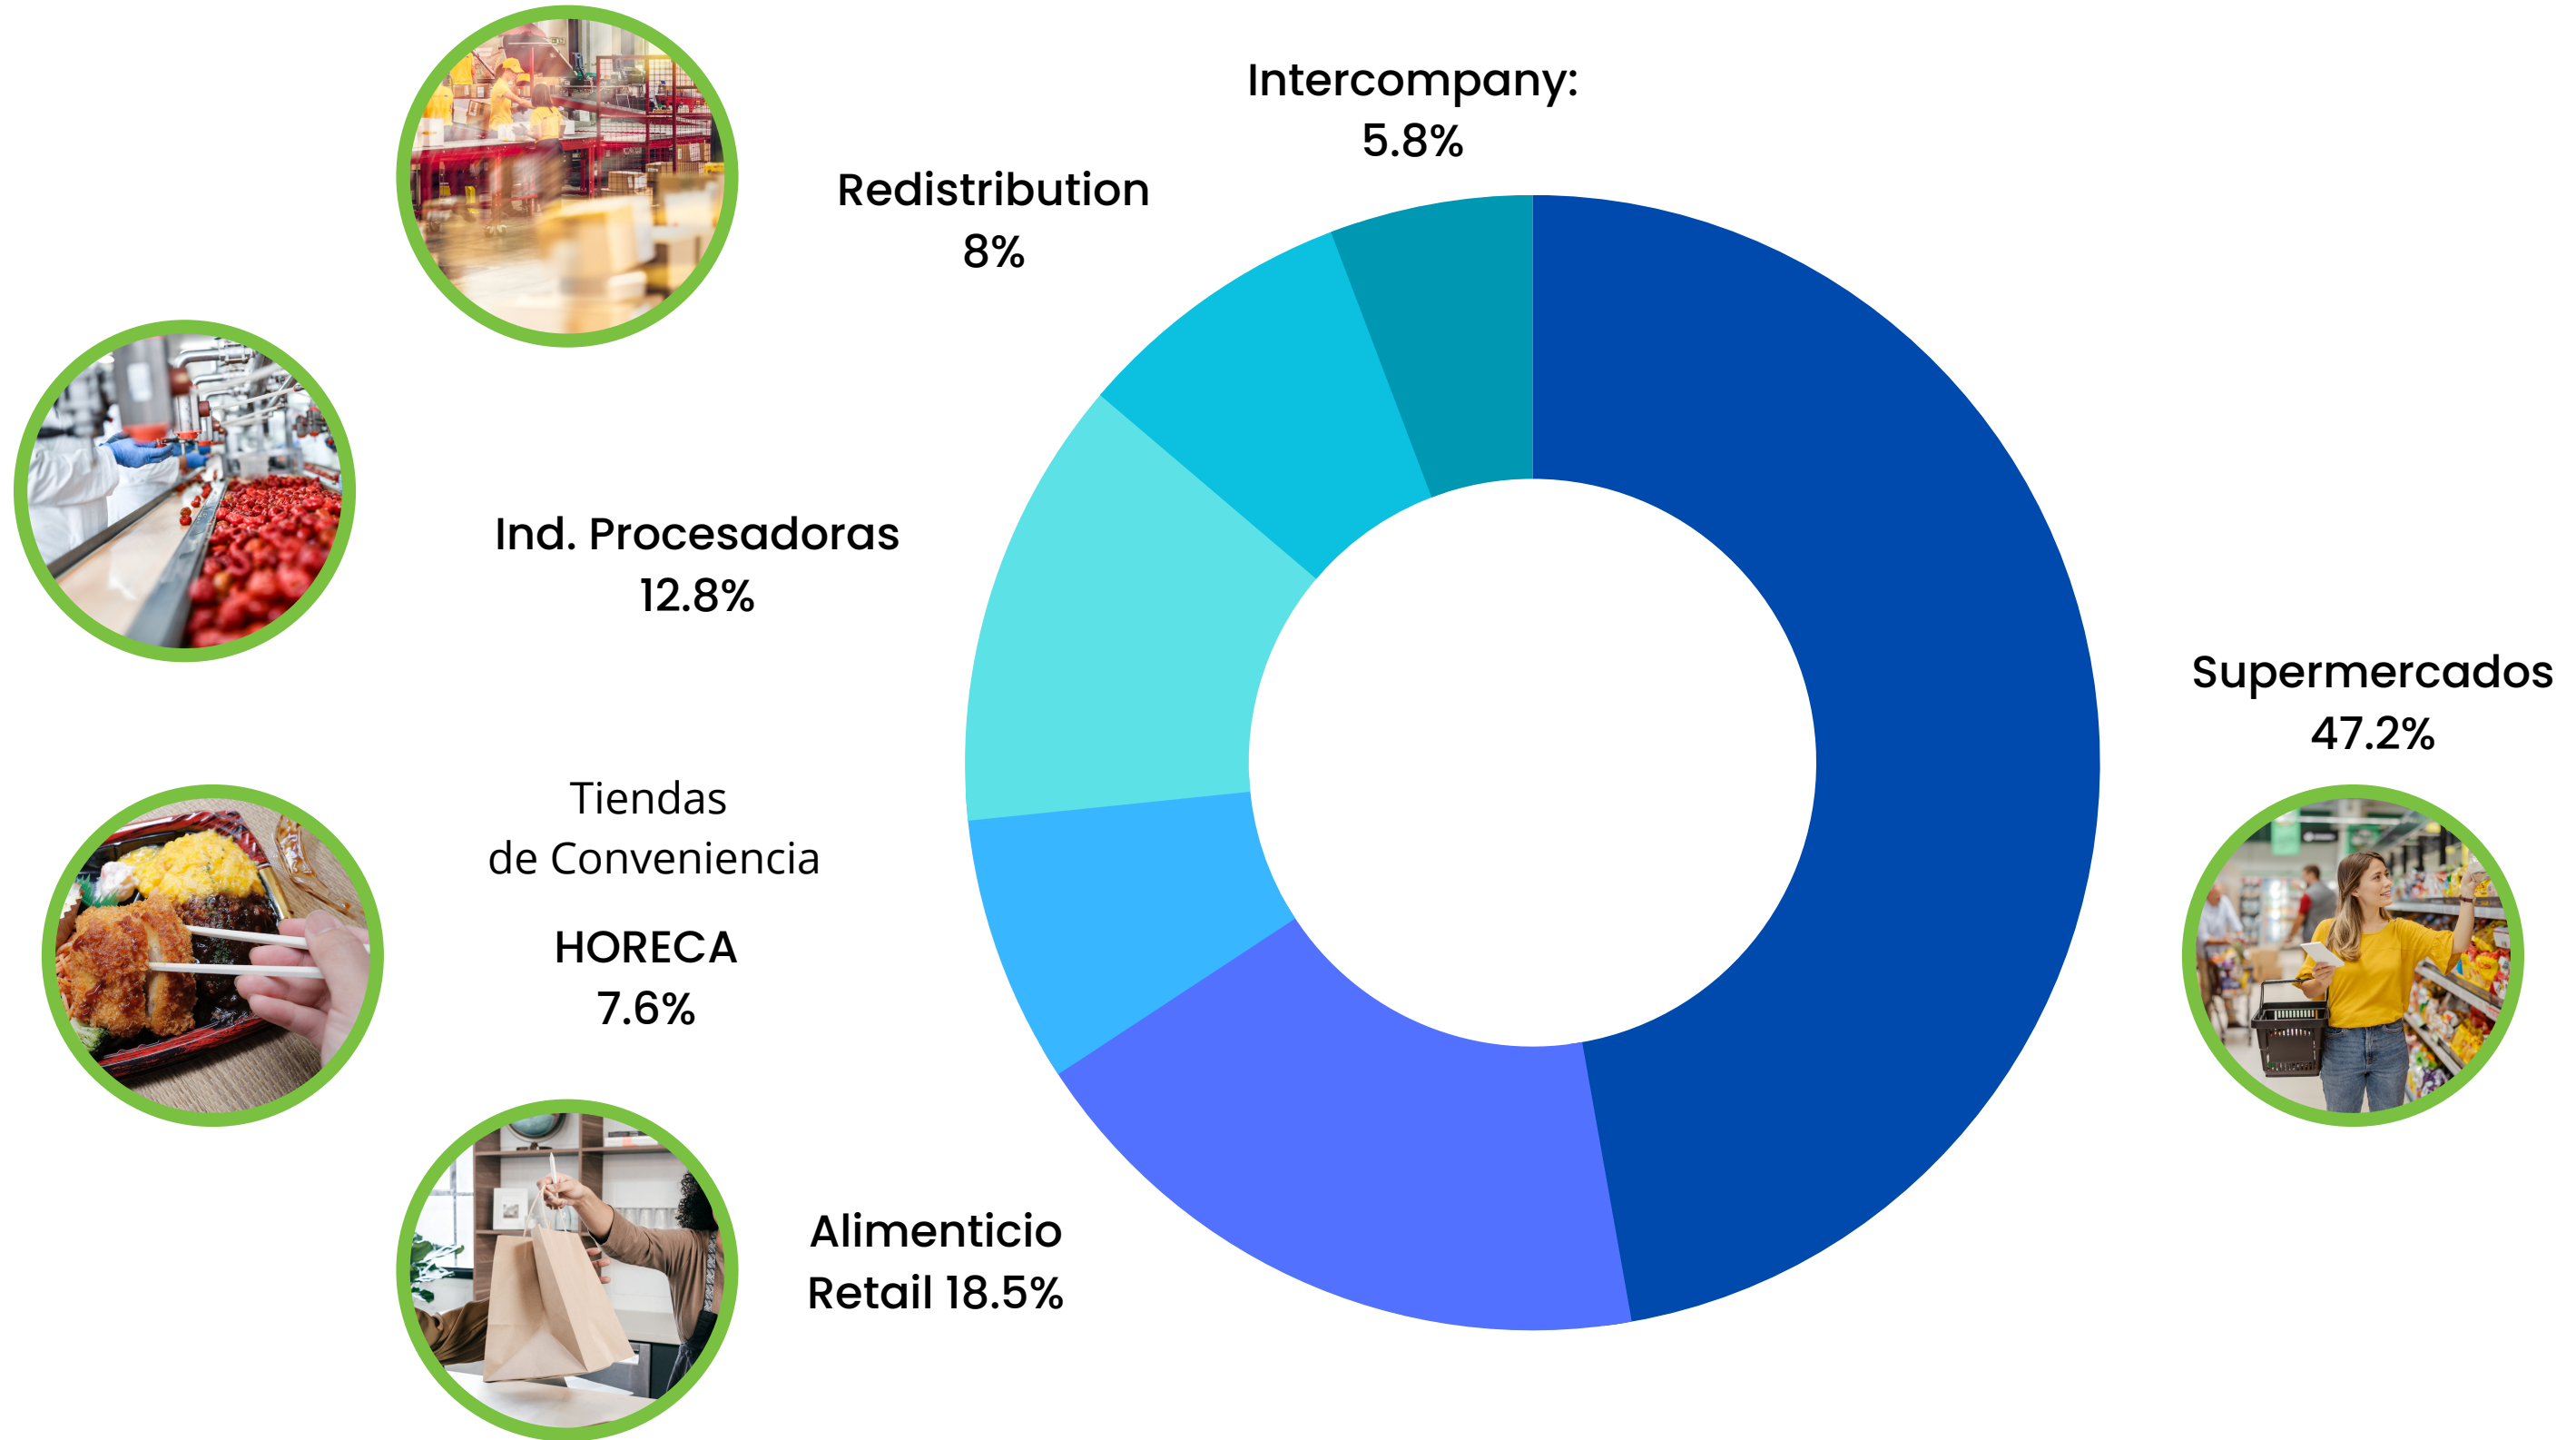

BUNZL MEXICO

VENTAS POR SEGMENTO. 2022