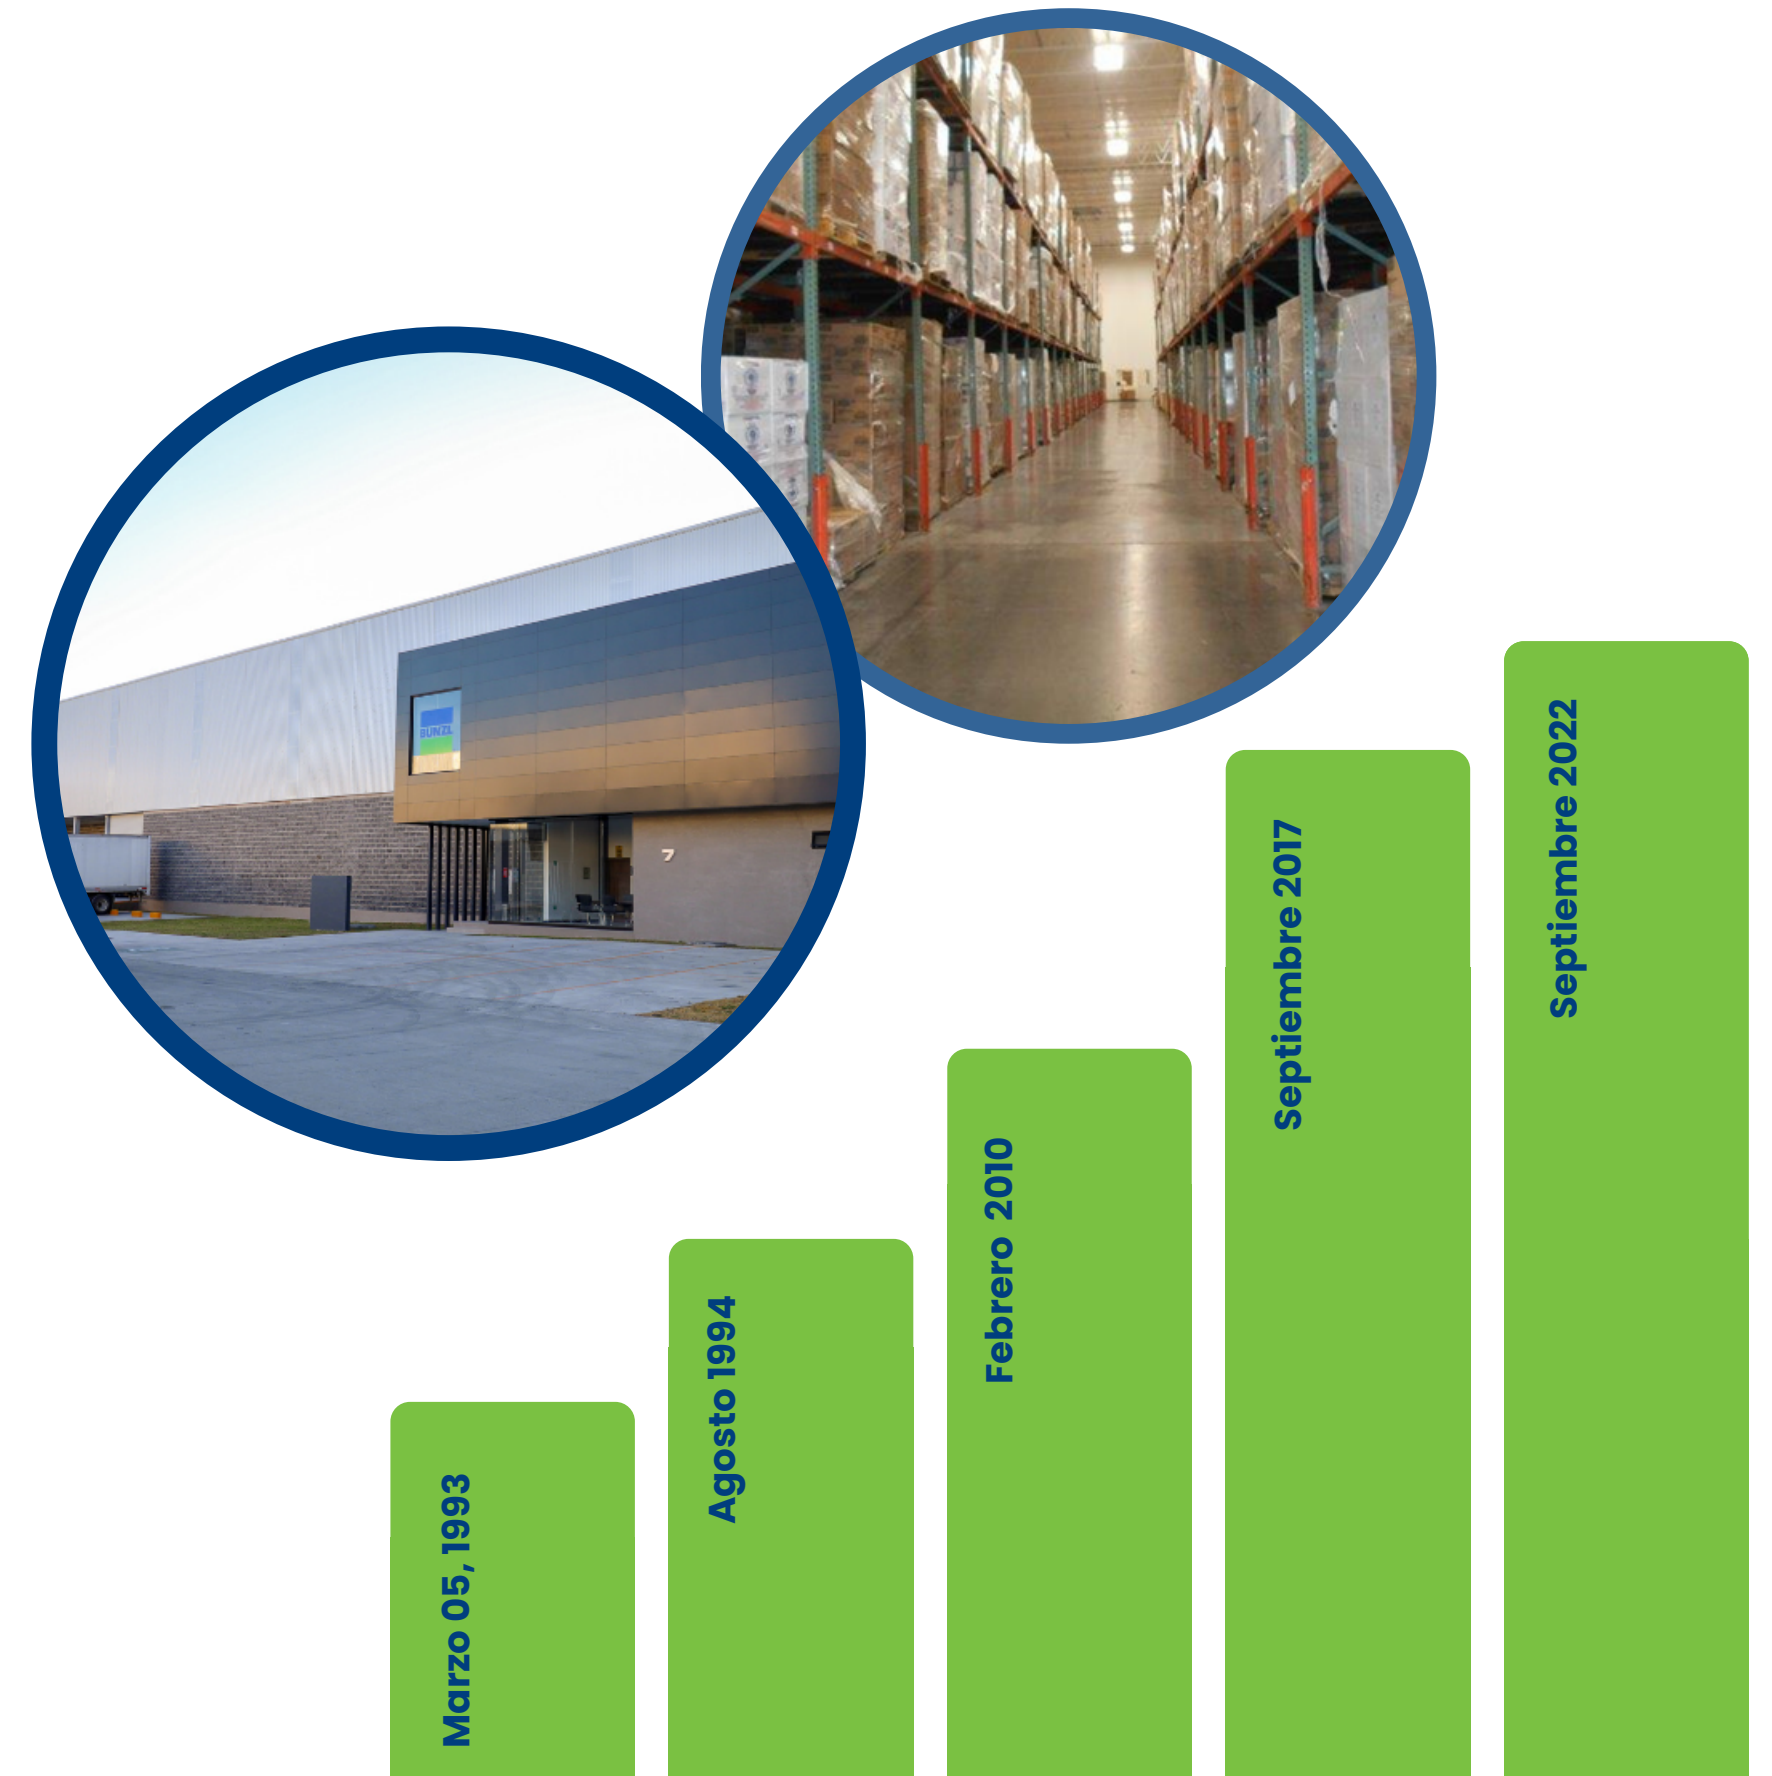

BUNZL DE MÉXICO

Presentación - 2023

Nuestro sitio web:

www.bunzlmexico.mx

PRESENCIA EN NORTE AMÉRICA

Headquarters in St. Louis, Mo

Bunzl de Mexico

Actualmente operamos 2 centros de distribución y 2 almacenes que cubren todo el país

HISTORIA

1. Bunzl México inició operaciones el **5 de marzo de 1993** en Monterrey.
2. En **agosto de 2014**, la Sucursal Monterrey se mudó a una nueva instalación en Prologis Park Apodaca; después de 18 años.
3. La Ciudad de México inició operaciones en **agosto de 1994** y ha estado ubicado en Prologis Park St. Martin Obispo, Estado de México durante los últimos 10 años.
4. En **febrero de 2010** se amplió la operación agregando una bodega satélite en Hermosillo Sonora.
5. En **septiembre de 2017** se inauguró una bodega satélite más en Villahermosa, Tabasco
6. Y a finales del **2022** iniciamos operaciones en Guadalajara, Jalisco.